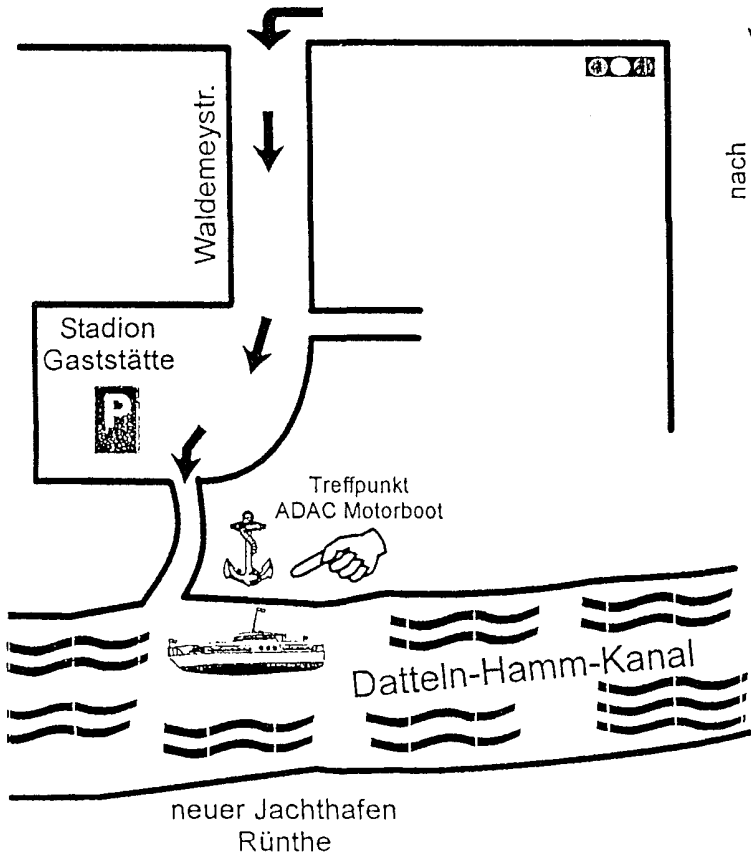

← Richtung Lünen → ca 300m →

ANFAHRTSKIZZE ADAC MOTORBOOT IN RÜNTHE

nach Werne

Autobahn A1
Richtung Bremen ↑

Dortmund - Lünen - Werne ↔ Hamr

ca 2,9 km

nach Bergkamen

Fahrstunde CHAKA I/III: 39,- € / 76,28 DM 60 Min.

Buchungen und Absagen können nur beim ADAC (Telefon 02924/7744) erfolgen.

Eine Buchung oder Absage beim Motorbootlehrer ist ungültig

Ausfahrt
Hamr
Bergkamen

A1
↑

A2 ← Kamener Kreuz → A2
n. Oberhausen n. Hannove