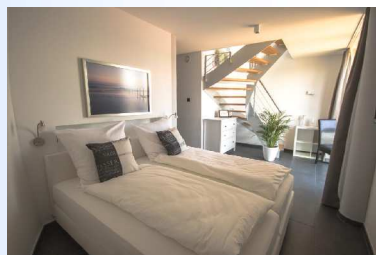

bildschirmfernseher mit Radio, sep. Bad mit WC/Dusche, Fön, Handtücher (Badetücher bitten

wir mitzubringen)