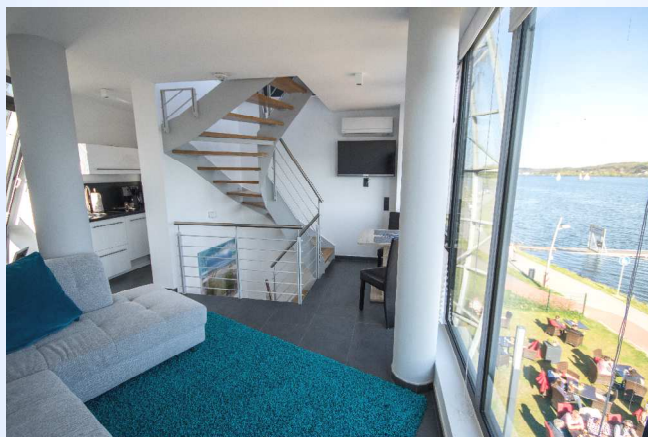

TURM - FERIENAPPARTEMENT auf 2 Etagen (2 Pers.)

**1. Etage kompl. Panoramafensterfront zum See
Wohnraum mit Eckcouch, Flachbildfernseher (inkl. Radio), Klimaanlage, EBTisch, 2 Stühle, Küche mit Spüle, Spülmaschine, Geschirr, Besteck, Töpfen, Trockentüchern, Wasserkocher, Kaffeemaschine, Eierkocher.
Eingang Erdgeschoss mit Panoramafenster zum See
Doppelbett (inkl. Bettwäsche), Kleiderschrank, Flach-**